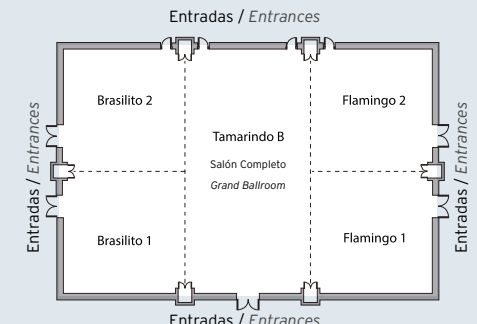

CONVENTION CENTER

Room	Floor space	Height	Theatre	School	U-shaped	Banquet	Cocktail
Santo Domingo 1	1,367 ft ²	16,4 ft	107 Pax	71 Pax	N/A	79 Pax	128 Pax
Santo Domingo 2	1,367 ft ²	16,4 ft	107 Pax	71 Pax	N/A	79 Pax	128 Pax
Santo Domingo 3	1,367 ft ²	16,4 ft	107 Pax	71 Pax	N/A	79 Pax	128 Pax
Santo Domingo 4	1,367 ft ²	16,4 ft	107 Pax	71 Pax	N/A	79 Pax	128 Pax
Santo Domingo 5	2,863 ft ²	16,4 ft	224 Pax	149 Pax	N/A	166 Pax	269 Pax
Santo Domingo 6	2,863 ft ²	16,4 ft	224 Pax	149 Pax	N/A	166 Pax	269 Pax
Santo Domingo 1 & 2	2,734 ft ²	16,4 ft	213 Pax	143 Pax	N/A	159 Pax	257 Pax
Santo Domingo 3 & 4	2,734 ft ²	16,4 ft	213 Pax	143 Pax	N/A	159 Pax	257 Pax
Santo Domingo 1,2,3&4	5,468 ft ²	16,4 ft	427 Pax	285 Pax	N/A	318 Pax	513 Pax
Santo Domingo 5 & 6	5,626 ft ²	16,4 ft	427 Pax	299 Pax	N/A	333 Pax	537 Pax
Santo Domingo	11,194 ft ²	16,4 ft	874 Pax	584 Pax	N/A	650 Pax	1051 Pax
Foyer 1	2,045 ft ²	16,4 ft	160 Pax	N/A	N/A	119 Pax	N/A
Foyer 2	2,260 ft ²	16,4 ft	176 Pax	N/A	N/A	131 Pax	N/A
Total Foyer	4,305 ft ²	16,4 ft	336 Pax	N/A	N/A	250 Pax	N/A

CONVENTION CENTER

Room	Floor space	Height	Theatre	School	U-shaped	Banquet	Cocktail
Brasilito 1	1463.36 ft ²	18.04 ft	120 Pax	60 Pax	30 Pax	40 Pax	120 Pax
Brasilito 2	1463.36 ft ²	18.04 ft	120 Pax	60 Pax	30 Pax	40 Pax	120 Pax
Tamarindo B	3012.8 ft ²	18.04 ft	250 Pax	120 Pax	60 Pax	80 Pax	250 Pax
Flamingo 1	1463.36 ft ²	18.04 ft	120 Pax	60 Pax	30 Pax	40 Pax	120 Pax
Flamingo 2	1463.36 ft ²	18.04 ft	120 Pax	60 Pax	30 Pax	40 Pax	120 Pax
Grand Ballroom	8532.24 ft ²	18.04 ft	730 Pax	260 Pax	180 Pax	450 Pax	730 Pax

CONVENTION CENTER

Room	Floor space	Height	Theatre	School	U-shaped	Banquet	Cocktail
Grand Ballroom	5,164.4 ft ²	16.4 ft	340 Pax	200 Pax	120 Pax	200 Pax	280 Pax
Room 1	2,582.4 ft ²	16.4 ft	150 Pax	100 Pax	60 Pax	100 Pax	140 Pax
Room 2	1,291.2 ft ²	16.4 ft	85 Pax	50 Pax	30 Pax	40 Pax	70 Pax
Room 3	1,291.2 ft ²	16.4 ft	85 Pax	50 Pax	30 Pax	40 Pax	70 Pax