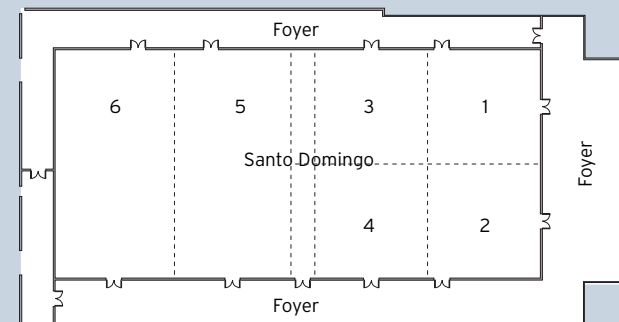

DOMINICAN
REPUBLIC

Punta
Cana

ALL INCLUSIVE 24^{HR}
by RIU

610 | 5 | 5 | 3

HOTEL RIU PALACE BAVARO

- Convention center on site
- Exclusive VIP Villa Near the beach
- Largest beach at the RIU Complex
- Centro de convenciones en la propiedad
- Villa VIP Exclusiva cerca de la playa
- Playa más amplia en el Complejo RIU

CONVENTION CENTER

Room	Floor space	Height	Theatre	School	U-shaped	Banquet	Cocktail
Santo Domingo 1	1,367 ft ²	16,4 ft	107 Pax	71 Pax	N/A	79 Pax	128 Pax
Santo Domingo 2	1,367 ft ²	16,4 ft	107 Pax	71 Pax	N/A	79 Pax	128 Pax
Santo Domingo 3	1,367 ft ²	16,4 ft	107 Pax	71 Pax	N/A	79 Pax	128 Pax
Santo Domingo 4	1,367 ft ²	16,4 ft	107 Pax	71 Pax	N/A	79 Pax	128 Pax
Santo Domingo 5	2,863 ft ²	16,4 ft	224 Pax	149 Pax	N/A	166 Pax	269 Pax
Santo Domingo 6	2,863 ft ²	16,4 ft	224 Pax	149 Pax	N/A	166 Pax	269 Pax
Santo Domingo 1 & 2	2,734 ft ²	16,4 ft	213 Pax	143 Pax	N/A	159 Pax	257 Pax
Santo Domingo 3 & 4	2,734 ft ²	16,4 ft	213 Pax	143 Pax	N/A	159 Pax	257 Pax
Santo Domingo 1,2,3&4	5,468 ft ²	16,4 ft	427 Pax	285 Pax	N/A	318 Pax	513 Pax
Santo Domingo 5 & 6	5,626 ft ²	16,4 ft	427 Pax	299 Pax	N/A	333 Pax	537 Pax
Santo Domingo	11,194 ft ²	16,4 ft	874 Pax	584 Pax	N/A	650 Pax	1051 Pax
Foyer 1	2,045 ft ²	16,4 ft	160 Pax	N/A	N/A	119 Pax	N/A
Foyer 2	2,260 ft ²	16,4 ft	176 Pax	N/A	N/A	131 Pax	N/A
Total Foyer	4,305 ft ²	16,4 ft	336 Pax	N/A	N/A	250 Pax	N/A